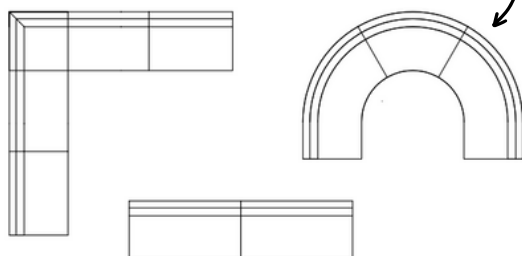

Välj din egen radie