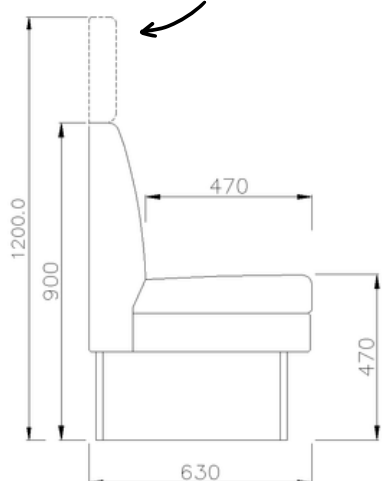

TEKNISK INFORMATION

Stomme i massivträ, plywood/ träfiberskiva. Sits i 70mm kallskum kvalitét 44195. Rygg i 50mm kallskum med fibersvep. Sockel i svart melamin med hörnvinklar i metall. Går att få med ben i metall och trä. Soffan är testad enligt EN 16139.

Går att få med hög rygg