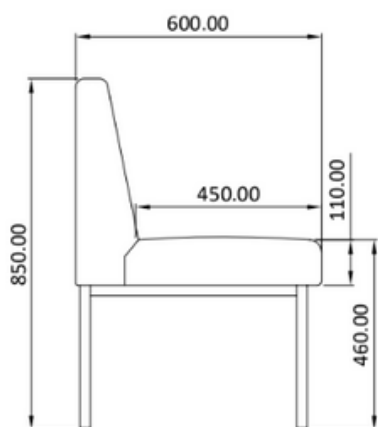

## TEKNISK INFORMATION

Stomme i massivträ, plywood/ träfiberskiva. Sits i 40mm kallskum kvalitet 44195. Rygg i 40mm kallskum med fibersvep. Underrede i svart metall.

Välj din egen radie

Går att få med smulspringa